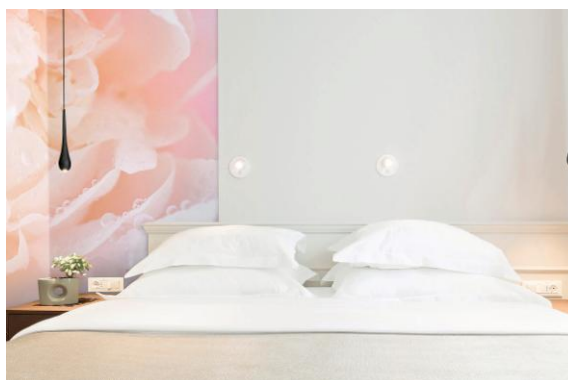

JET TEX DECO

Nośnik <i>Support / Trägergewebe / Soporte / Supporto</i>	Poliester
Powłoka <i>Coating / Beschichtung / Revestimiento / Spalmatura</i>	EverGreen (na bazie wody)
Wykończenie <i>Finish / Ausrüstung / Acabado / Finizione</i>	Lakier inkjet jednostronnie
Waga całkowita <i>Total weight / Gesamtgewicht / Peso total / Peso totale</i>	270 g/m²
Grubość <i>Thickness / Materialdicke / Espesor / Spessore</i>	0.27 mm
Przeświecalność > XPT 54199 <i>Translucency/Transluzenz/Translucidez/Translucenza</i>	14 %
Odporność na zerwanie > NF EN ISO 1421 <i>Tensile strength / Reißfestigkeit / Resistencia a la rotura / Resistenza alla rottura</i>	110 / 70 daN / 5cm
Odporność na rozdarcie > DIN 53363 <i>Tear strength / Weiterreißfestigkeit / Resistencia al desgarro / Resistenza allo strappo</i>	12 / 9 daN
Trudno zapalność > NF P 92503 / DIN 4102 <i>Euroclasses EN 13501-1 / NFPA 701 / ASTM E 84 / Flame Retardancy / Brennverhalten / Ignifugación / Ignifugazione</i>	M1 / B1 / B-S2-D0 NFPA 701 ASTM E 84

Wide Format	1.06 m	50mb
Super Wide Format	3.20 m	60mb

Montaż w brytach

Installation in strips / Verklebung in Form von Materialbahnen / Instalación en Tiras / Posa incollata di strisce

Montaż panoramiczny

Bonded Panoramic Installation / Verklebung in einem Stück (Panorama) / Instalación Panorámica sin uniones / Posa incollata dell'intera grafica

Montaż napinany w ramie

Stretched Installation / Gespannt auf Profilen / Instalación Tensada / Posa in tensione sul profilo