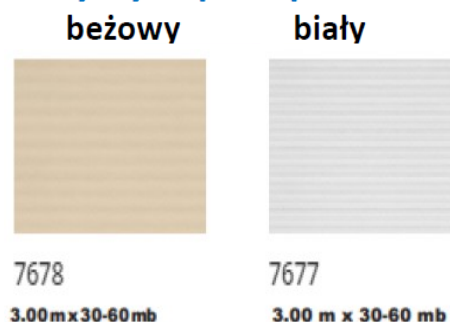

SUNBLOCK TEX (tekstylny aspekt powierzchni)