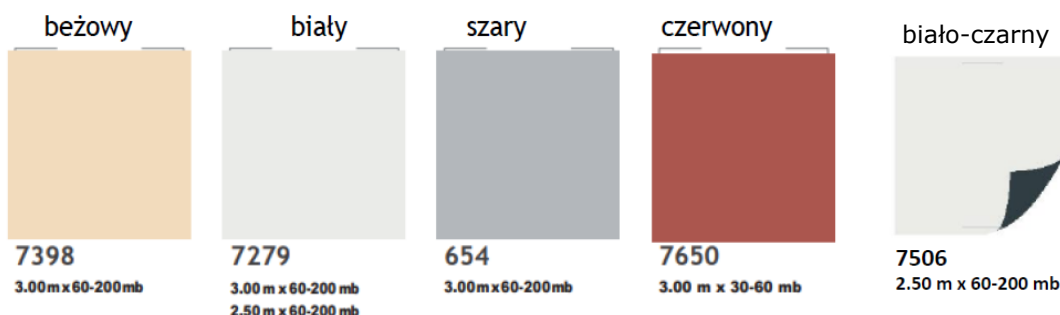

SUNBLOCK (850 g/m²) - gama kolorów

SUNBLOCK GŁADKI, SATYNOWY