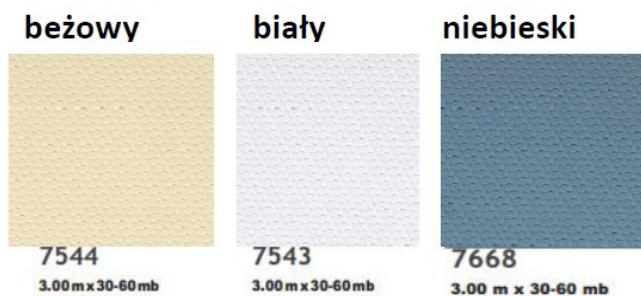

SUNBLOCK CARBON